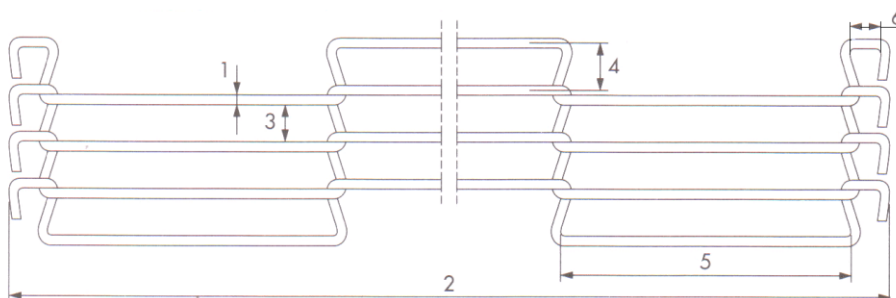

Специалист.

8(800)101-20-74
8(950)799-20-74

**Глазирочная сетка Twentebelt
Twentebelt wire mesh belt**

Type GR-ZK
(двойной загиб /
double bend Z-side)

Верхняя поверхность сетки / Top belt surface

Нижняя поверхность сетки / Lower belt surface

Type GR-SK
(одинарный загиб /
standard S-side)

1. Диаметр проволоки, мм / Wire diameter, mm _____
2. Ширина сетки, мм / Belt width, mm _____
3. Ширина ячейки, мм / Mesh width, mm _____
4. Шаг, мм / Pitch, mm _____
5. Длина ячейки, мм (например 19*54,00) / Mesh length, mm (ex. 19*54,00) _____
6. Ширина крайнего загиба, мм / Outside bend width, mm _____
7. Ширина загиба, мм / Bend width, mm _____

Материал / Material:

- Музыкальная проволока (Musicwire) Нержавеющая сталь AISI 316
- Нержавеющая сталь (Stainless Steel)

Длина сетки, мм (Total belt length, mm) _____