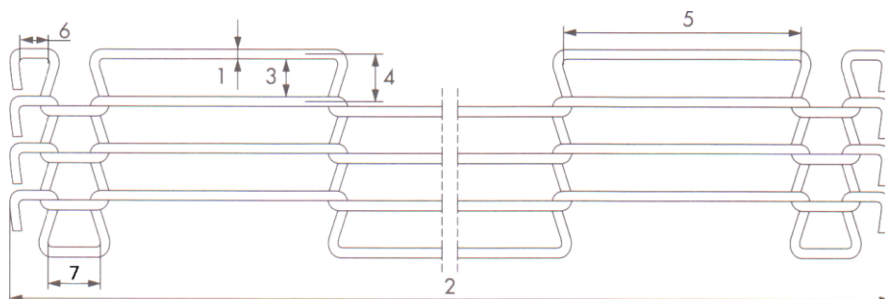

Специалист.

8(800)101-20-74
8(950)799-20-74

**Глазирочная сетка Twentebelt
Twentebelt wire mesh belt**

Type GR-ZK
(двойной загиб /
double bend Z-side)

Верхняя поверхность сетки / Top belt surface

Нижняя поверхность сетки / Lower belt surface

Type GR-SK
(одинарный загиб /
standard S-side)

1. Диаметр проволоки, мм / Wire diameter, mm _____
2. Ширина сетки, мм / Belt width, mm _____
3. Ширина ячейки, мм / Mesh width, mm _____
4. Шаг, мм / Pitch, mm _____
5. Длина ячейки, мм (например 19*54,00) / Mesh length, mm (ex. 19*54,00) _____
6. Ширина крайнего загиба, мм / Outside bend width, mm _____
7. Ширина загиба, мм / Bend width, mm _____

Материал / Material:

- Музыкальная проволока (Musicwire) Нержавеющая сталь AISI 316
- Нержавеющая сталь (Stainless Steel)

Длина сетки, мм (Total belt length, mm) _____